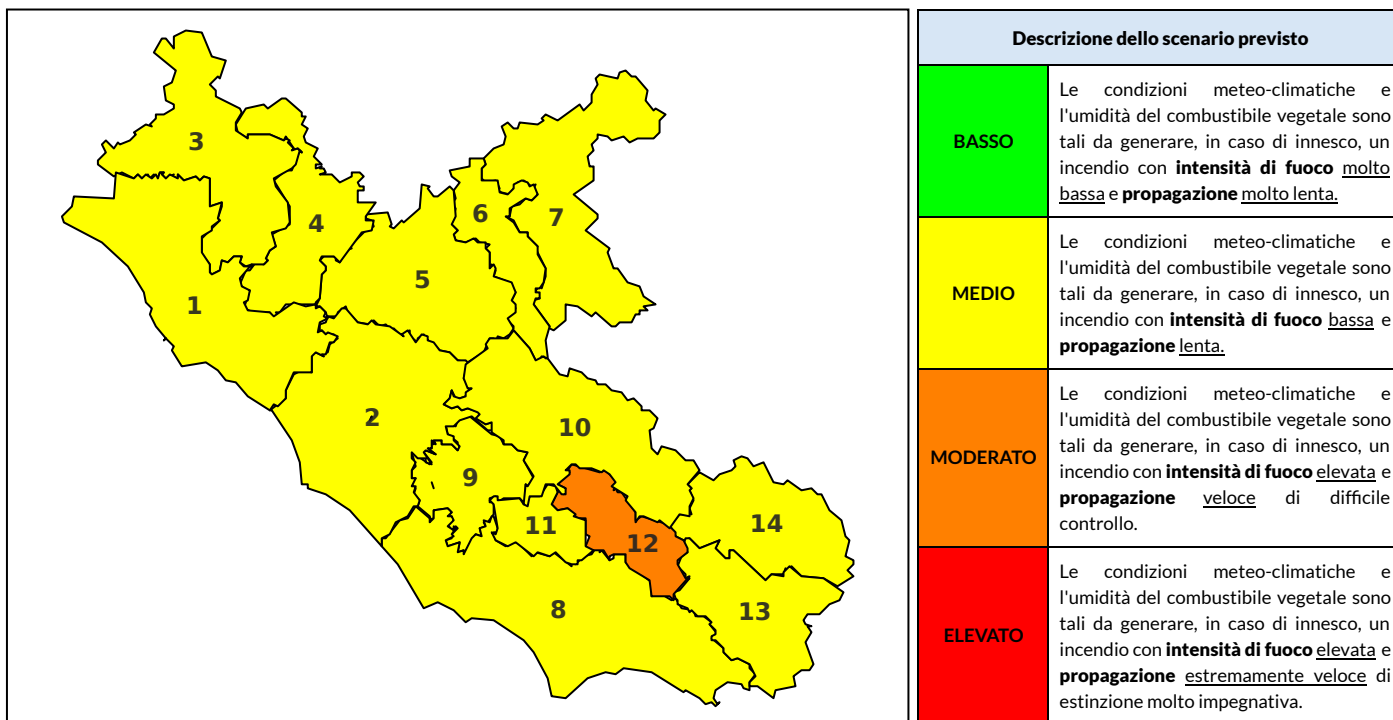

BOLLETTINO DI PERICOLOSITA' DA INCENDI BOSCHIVI

Previsioni per oggi 3-7-2022

Livello di pericolosità da incendio boschivo per Zona di Allerta AIB

Bollettino emesso nel periodo della campagna AIB Lazio sulla base del modello previsionale RISICOLazio, sviluppato in collaborazione con Fondazione CIMA, che fornisce un supporto per la valutazione della Pericolosità da incendio boschivo aggregata sulle Zone di Allerta AIB, approvate come parte integrante del Piano AIB Lazio 2020-2022 con DGR n° 270 del 15/05/2020. Il dettaglio della distribuzione dei Comuni nelle Zone AIB è consultabile al link https://protezionecivile.regione.lazio.it/zone_allerta_aib_comuni/. Le Norme Comportamentali per la popolazione sono consultabili al link https://protezionecivile.regione.lazio.it/norme_comportamentali_aib/.

Zona AIB	1	2	3	4	5	6	7	8	9	10	11	12	13	14
Livello Pericolosità	MEDIO	MEDIO	MEDIO	MEDIO	MEDIO	MEDIO	MEDIO	MEDIO	MEDIO	MEDIO	MEDIO	MODERATO	MEDIO	MEDIO

NOTE

BOLLETTINO DI PERICOLOSITA' DA INCENDI BOSCHIVI

Previsioni per domani 4-7-2022

Livello di pericolosità da incendio boschivo per Zona di Allerta AIB

Bollettino emesso nel periodo della campagna AIB Lazio sulla base del modello previsionale RISICOLazio, sviluppato in collaborazione con Fondazione CIMA, che fornisce un supporto per la valutazione della Pericolosità da incendio boschivo aggregata sulle Zone di Allerta AIB, approvate come parte integrante del Piano AIB Lazio 2020-2022 con DGR n° 270 del 15/05/2020. Il dettaglio della distribuzione dei Comuni nelle Zone AIB è consultabile al link https://protezionecivile.regione.lazio.it/zone_allerta_aib_comuni/. Le Norme Comportamentali per la popolazione sono consultabili al link https://protezionecivile.regione.lazio.it/norme_comportamentali_aib/.