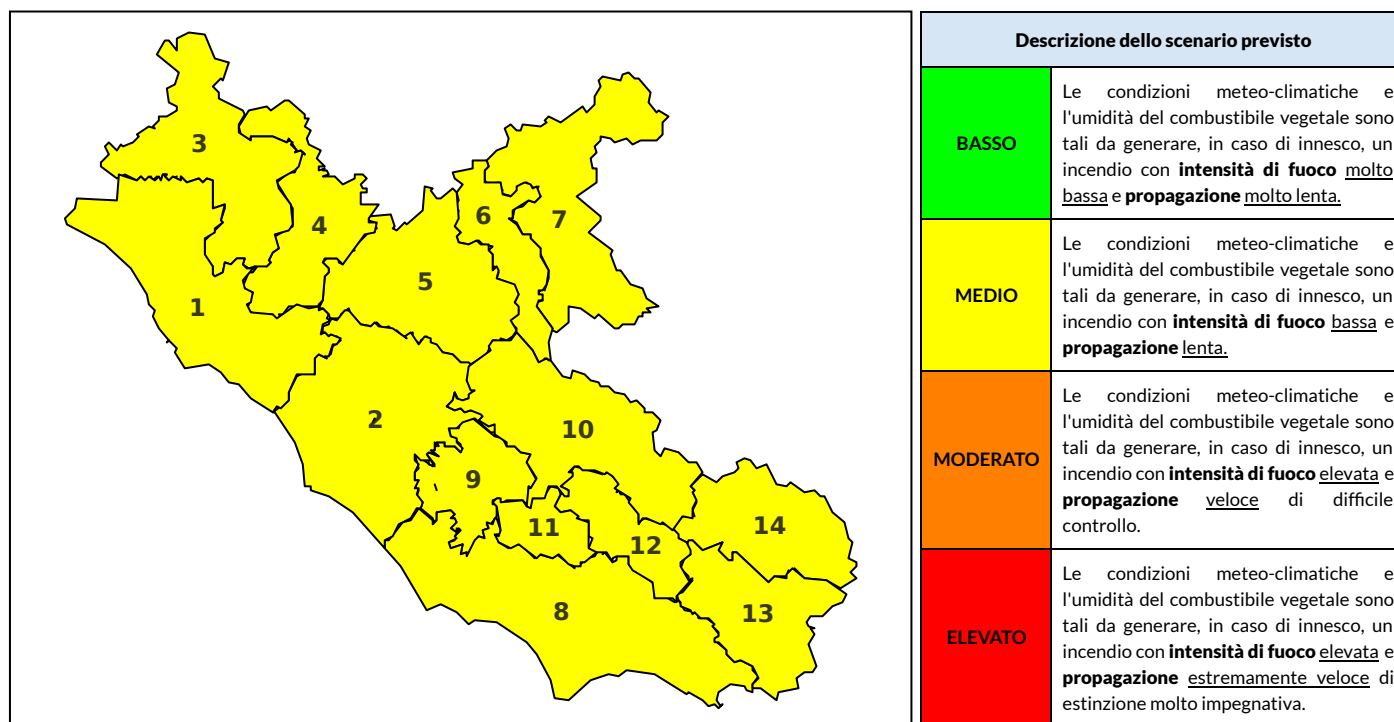

BOLLETTINO DI PERICOLOSITA' DA INCENDI BOSCHIVI

Previsioni per domani 4-7-2022

Livello di pericolosità da incendio boschivo per Zona di Allerta AIB

Bollettino emesso nel periodo della campagna AIB Lazio sulla base del modello previsionale RISICOLazio, sviluppato in collaborazione con Fondazione CIMA, che fornisce un supporto per la valutazione della Pericolosità da incendio boschivo aggregata sulle Zone di Allerta AIB, approvate come parte integrante del Piano AIB Lazio 2020-2022 con DGR n° 270 del 15/05/2020. Il dettaglio della distribuzione dei Comuni nelle Zone AIB è consultabile al link <https://protezionecivile.regione.lazio.it/zone_allerta_aib_comuni/>. Le Norme Comportamentali per la popolazione sono consultabili al link <https://protezionecivile.regione.lazio.it/norme_comportamentali_aib/>.

Zona AIB	1	2	3	4	5	6	7	8	9	10	11	12	13	14
Livello Pericolosità	MEDIO	MEDIO	MEDIO	MEDIO	MEDIO	MEDIO	MEDIO	MEDIO	MEDIO	MEDIO	MEDIO	MEDIO	MEDIO	MEDIO